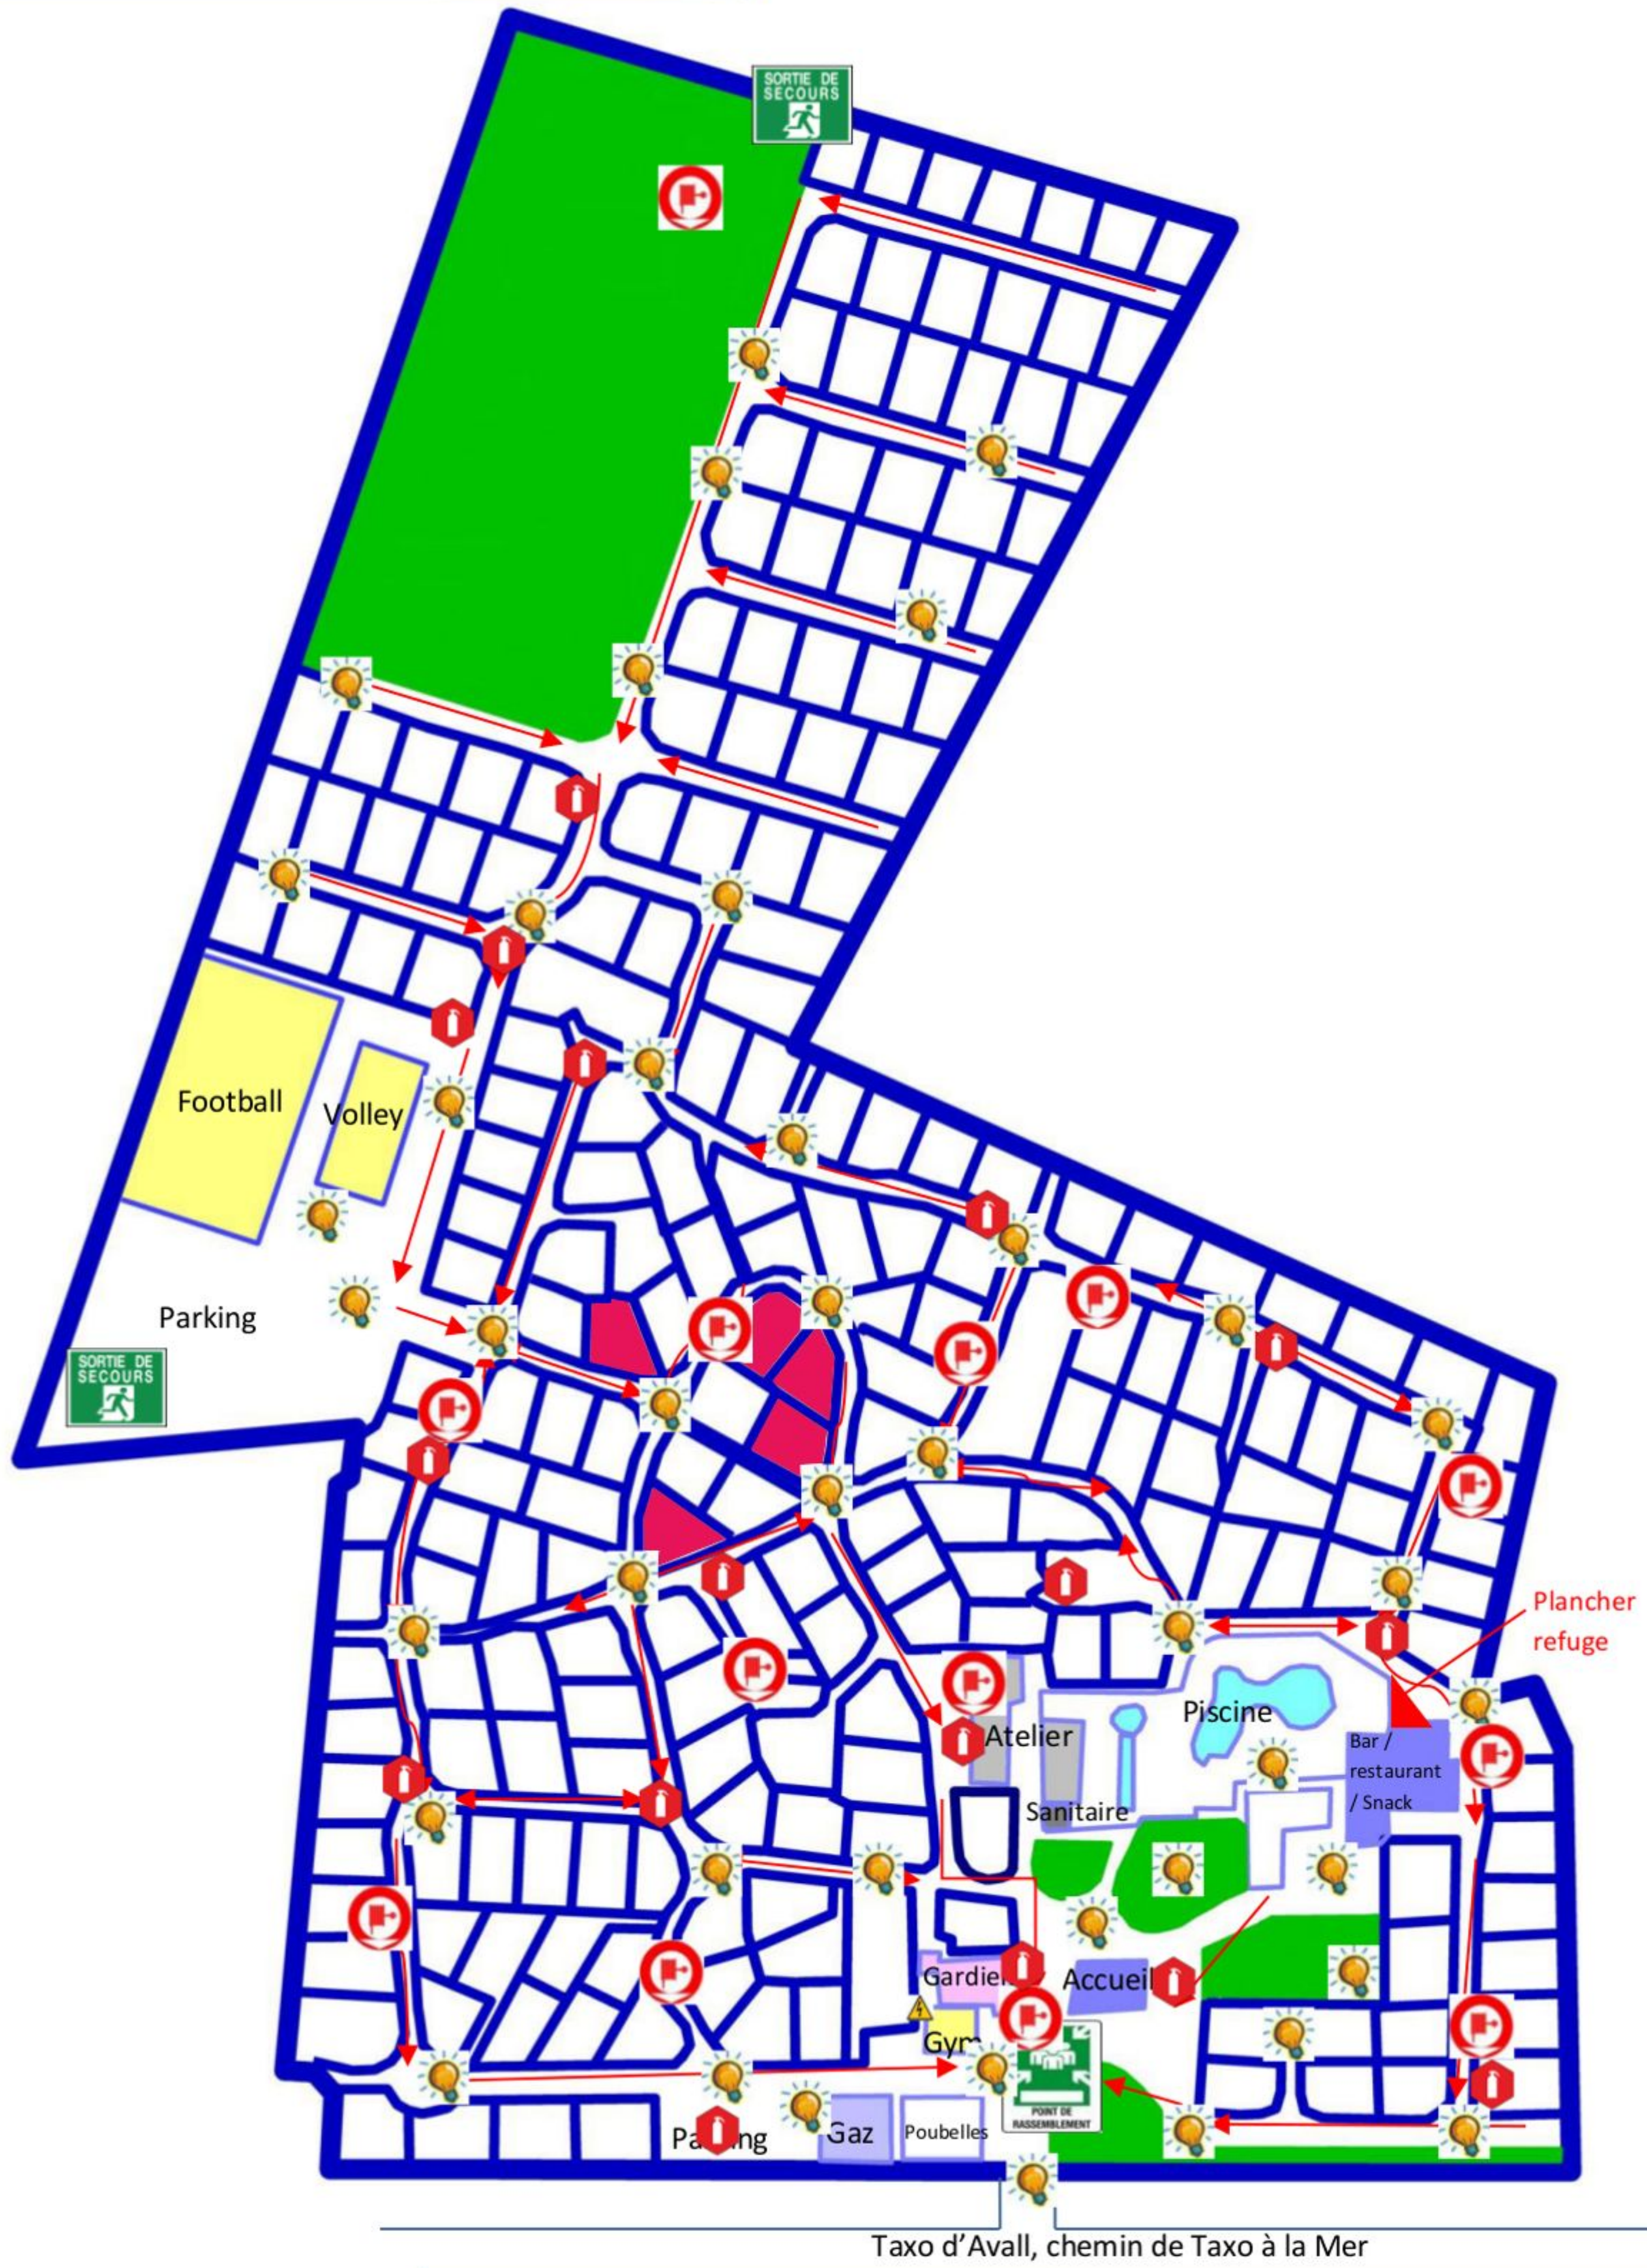

Camping Les Jardins Catalans

MH Classic 2 bedrooms
 MH Deluxe 3 bedrooms

- | | | | |
|--|------------------------|---|-------------------|
|  | Extincteur |  | RIA |
|  | Point de rassemblement |  | Sens d'évacuation |
|  | Sortie de secours |  | Point électrique |
| | |  | Point lumineux |